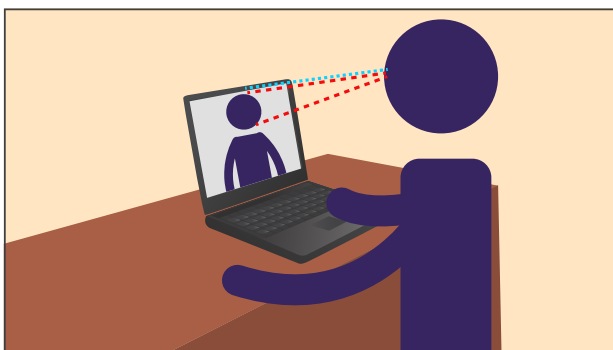

- Revise la grabación de su role-play para ver su lenguaje corporal y verificar el mensaje.
- Envíe su resultado hasta que este seguro que el video que grabó resuelve efectivamente el escenario planteado.

## Aspectos a considerar para la grabación efectiva de un video role-play:

**1** Utilice una buena iluminación: evite una fuente de luz detrás de usted, esto provocará una sombra en su cara y su video no se verá claro.

En su lugar trate de ubicarse frente a una fuente de luz, esto ayudará a obtener mucho mejor resultado en cuanto a la calidad del video.

**2** Al igual que en la televisión utilizar vestuario a rayas produce un efecto de visión borrosa para los que lo ven.

En su lugar utilice colores sólidos.

**3** Tenga presente la ubicación de la cámara. En todo momento, debe procurar que la cámara se encuentre ubicada a la altura de sus ojos, para que su mirada sea siempre perpendicular o levemente inclinada hacia arriba, para que se logre un mayor contacto visual.