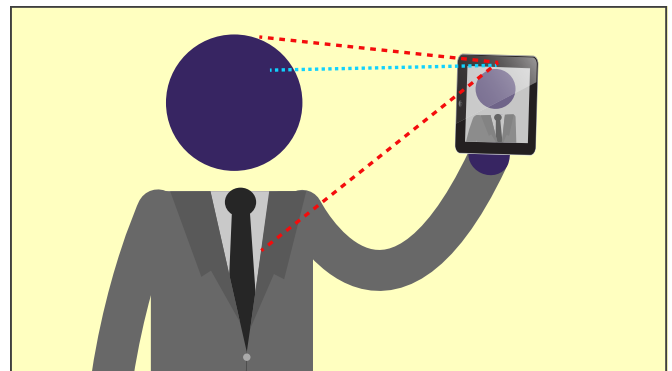

## Aspectos a considerar para la grabación efectiva de un video role-play:

**1** Utilice una buena iluminación: evite una fuente de luz detrás de usted, esto provocará una sombra en su cara y su video no se verá claro.

En su lugar trate de ubicarse frente a una fuente de luz, esto ayudará a obtener mucho mejor resultado en cuanto a la calidad del video.

**2** Al igual que en la televisión utilizar vestuario a rayas produce un efecto de visión borrosa para los que lo ven.

En su lugar utilice colores sólidos.

**3** Tenga presente la ubicación de la cámara. En todo momento, debe procurar que la cámara se encuentre ubicada a la altura de sus ojos, para que su mirada sea siempre perpendicular o levemente inclinada hacia arriba, para que se logre un mayor contacto visual.