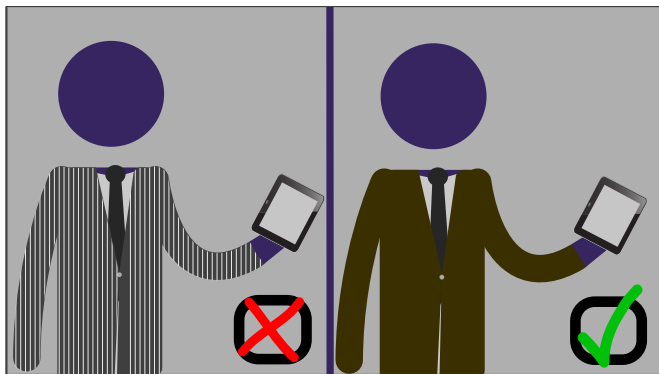

Aspectos a considerar para la grabación efectiva de un video role-play:

1 Utilice una buena iluminación: evite una fuente de luz detrás de usted, esto provocará una sombra en su cara y su video no se verá claro.

En su lugar trate de ubicarse frente a una fuente de luz, esto ayudará a obtener mucho mejor resultado en cuanto a la calidad del video.