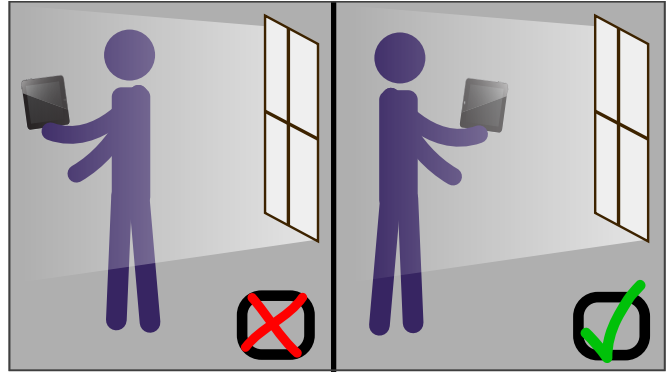

Aspectos a considerar para la grabación efectiva de un video role-play:

1 Utilice una buena iluminación: evite una fuente de luz detrás de usted, esto provocará una sombra en su cara y su video no se verá claro.

En su lugar trate de ubicarse frente a una fuente de luz, esto ayudará a obtener mucho mejor resultado en cuanto a la calidad del video.