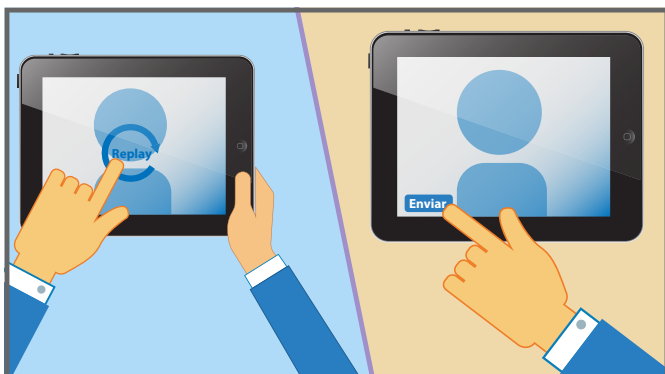

Para el uso correcto de la voz, repase su mensaje las veces que sea necesario hasta que tenga el mensaje correcto.

- Revise la grabación de su role-play para ver su lenguaje corporal y verificar el mensaje.
- Envíe su resultado hasta que este seguro que el video que grabó resuelve efectivamente el escenario planteado.